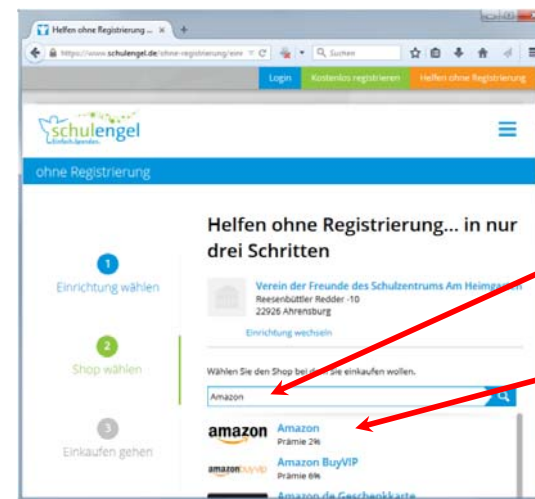

# Anleitung zum Einkauf über Schulengel.de – Sie unterstützen damit das EKG

Aufrufen der Seite [www.schulengel.de](http://www.schulengel.de)

„Heimgarten“ eingeben

„Verein der Freunde des Schulzentrums Am Heimgarten“ auswählen

„Helfen ohne Registrierung“

Einrichtung unterstützen

Gewünschten Shop eingeben (es sind sehr viele Shops Partner, einfach probieren)

Shop aus der entstehenden Liste auswählen

Zur Shop-Webseite

Jetzt einkaufen