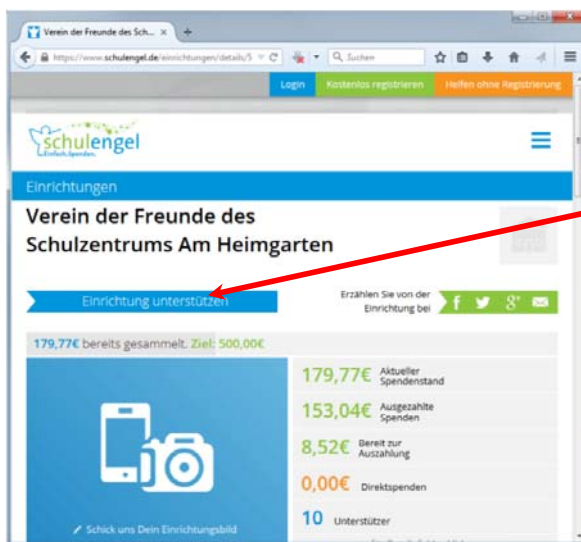

# Anleitung zum Einkauf über Schulengel.de – Sie unterstützen damit das EKG

Aufrufen der Seite [www.schulengel.de](http://www.schulengel.de)

„Heimgarten“ eingeben

„Verein der Freunde des Schulzentrums Am Heimgarten“ auswählen

„Helfen ohne Registrierung“

Einrichtung unterstützen

Gewünschten Shop eingeben (es sind sehr viele Shops Partner, einfach probieren)

Shop aus der entstehenden Liste auswählen

Zur Shop-Webseite

Jetzt einkaufen