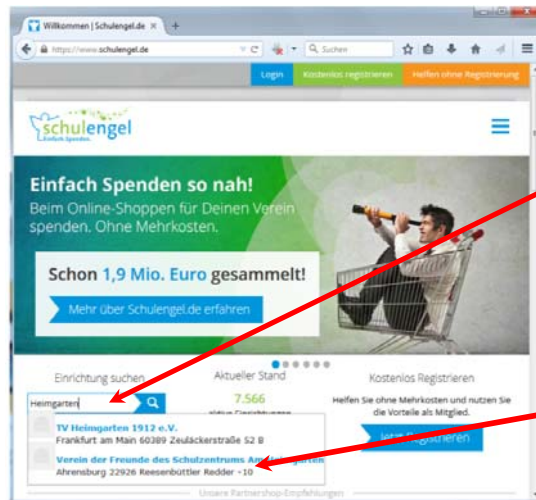

# Anleitung zum Einkauf über Schulengel.de – Sie unterstützen damit das EKG

Aufrufen der Seite [www.schulengel.de](http://www.schulengel.de)

„Heimgarten“ eingeben

„Verein der Freunde des Schulzentrums Am Heimgarten“ auswählen

„Helfen ohne Registrierung“

Einrichtung unterstützen

Gewünschten Shop eingeben (es sind sehr viele Shops Partner, einfach probieren)

Shop aus der entstehenden Liste auswählen

Zur Shop-Webseite

Jetzt einkaufen