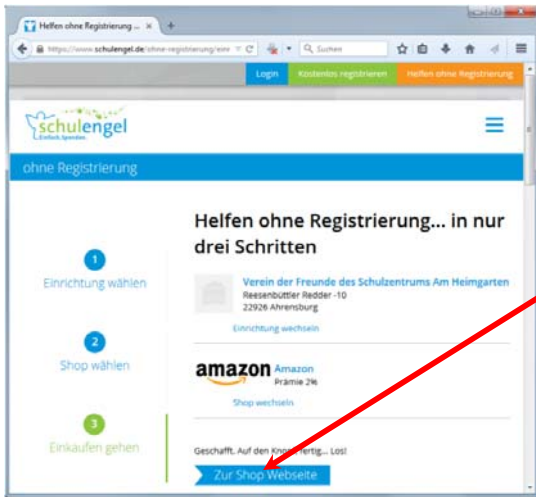

# Anleitung zum Einkauf über Schulengel.de – Sie unterstützen damit das EKG

Aufrufen der Seite [www.schulengel.de](http://www.schulengel.de)

„Heimgarten“ eingeben

„Verein der Freunde des Schulzentrums Am Heimgarten“ auswählen

„Helfen ohne Registrierung“

Einrichtung unterstützen

Gewünschten Shop eingeben (es sind sehr viele Shops Partner, einfach probieren)

Shop aus der entstehenden Liste auswählen

Zur Shop-Webseite

Jetzt einkaufen